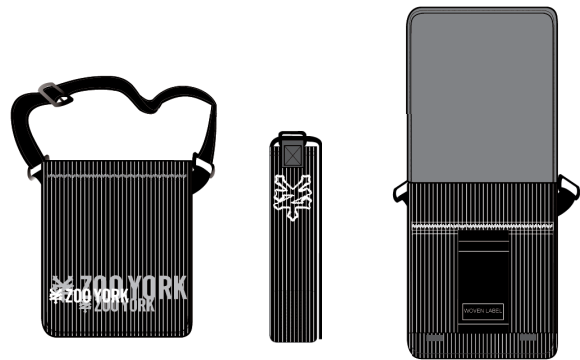

F			
BK				
GY				

850959 | ¥5,145- (本体価格 ¥4,900-) DELIV : 2.24

	F			
BK				
GY				
BN