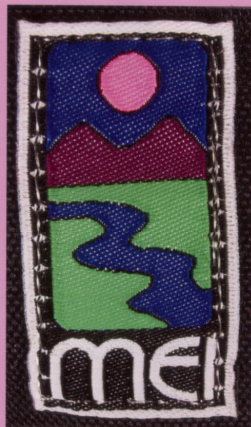

MEIは1973年、カリフォルニア州にて設立されたブランドです。
設立当初は、バックパッキングの為エキップメントや、テントのデザイン
生産から販売までを手がけていましたが、1976年ごろにMEIが市場に初めて
<TRAVEL PACK>という従来のショルダーバックや、キャリーバックに装備
されたショルダーストラップをつけることで、バックパックとして使用
できる2WAYバックを販売し始め、アウトドアギアの先駆者としてアメリカを
代表する地位を確立しました。

そのMEIとMiteのコラボ商品になります。
なので、他ではないオリジナルデザインの商品です。