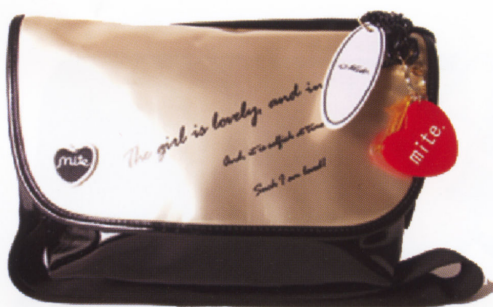

## MESSEGE PRINT MINI MESSENGER

COLOR: PIN/BRN, SIL/NVY, GOLD/BLK

SIZE: H25/ W31/ D11

PRICE: ¥5,460 (5200)

DELIVERLY: NOW★

☆チャームが付きます。  
こちらは赤のハートの  
チャームです。

**MT-017**

**DOT PRINT MINI MESSENGER**

**COLOR: PIN/BRN, SIL/NVY, GOLD/BLK**

**SIZE: H25/ W31/ D11**

**PRICE: ¥5,460 (5200)**

**DELIVERLY: NOW★**

☆チャームが付きます。  
こちらは赤のハートの  
チャームです。