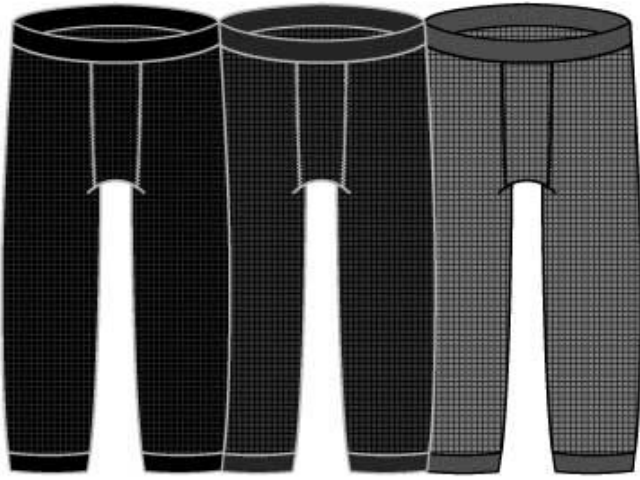

SPEC			
	M	L	XL
LENGTH	70	73	76
CHEST	52	54	57

**ITEM
3/4 SLEEVE
WORK SHIRTS**

ITEM STYLE	
ITEM No	SL-94131
COLOR	01.CHAMBRAY 02.HICKORY 03.CMB/CDR 04.HKR/CDR
DEL	9/MID
PRICE	¥5,900

MATERIAL	
#	100%

SPEC			
	M	L	XL
LENGTH	70	72	74
CHEST	52	54	57

**ITEM
WORK SHIRTS**

ITEM STYLE	
ITEM No	SL-94136
COLOR	01.CHAMBRAY 02.HICKORY 03.CMB/CDR 04.HKR/CDR
DEL.	9/MID
PRICE	¥5,900

MATERIAL	
M	100%

SPEC			
	M	L	XL
LENGTH	70	72	74
CHEST	52	54	57

**ITEM
CHINO PANTS**

ITEM STYLE	
ITEM No	SL-96130
COLOR	01.BEIGE 02.BLACK 03.BROWN
DEL	8/END
PRICE	¥7,500

MATERIAL	
綿: 100%	生産: 中国
CHINO PU バイビングシューズ	
Scovil Zipper	
YKK /ロックシッチ YKK リベット	

SPEC			
	M	L	XL
WAIST	84	88	92

ITEM STYLE	
ITEM No	SL-96133
COLOR	01.BLK 02.CHL 03.GRY 04.PRL 05.BGN
SIZE	M/L
DEL	IN STOCK
PRICE	¥2,500

LONG PINE

ITEM STYLE	
ITEM No	SL-97104
COLOR	01.CK A 02. CK B 03.CK C
DEL	9/END*
PRICE	¥8,900

SPEC			
	M	L	XL
LENGTH	68	71	74
CHEST	54	56	68

MATERIAL	
材: 100%	生産: CHINA
POCKETS ZIPPER: Scovill Coll Zipper	