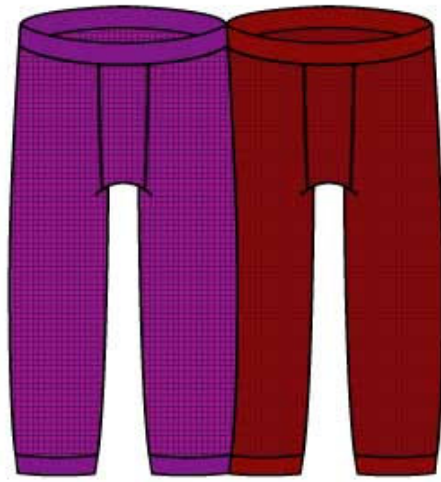

SPEC			
	M	L	XL
LENGTH	70	73	76
CHEST	52	54	57

**ITEM
3/4 SLEEVE
WORK SHIRTS**

ITEM STYLE	
ITEM No	SL-94131
COLOR	01.CHAMBRAY 02.HICKORY 03.CMB/CDR 04.HKR/CDR
DEL	9/MID
PRICE	¥5,900

MATERIAL	
#	100%

SPEC			
	M	L	XL
LENGTH	70	72	74
CHEST	52	54	57

**ITEM
WORK SHIRTS**

ITEM STYLE	
ITEM No	SL-94136
COLOR	01.CHAMBRAY 02.HICKORY 03.CMB/CDR 04.HKR/CDR
DEL.	9/MID
PRICE	¥5,900

MATERIAL	
M	100%

SPEC			
	M	L	XL
LENGTH	70	72	74
CHEST	52	54	57

**ITEM
CHINO PANTS**

ITEM STYLE	
ITEM No	SL-96130
COLOR	01.BEIGE 02.BLACK 03.BROWN
DEL	8/END
PRICE	¥7,500

MATERIAL	
綿: 100%	生産: 中国
CHINO PU バイビングシューズ	
Scovil Zipper	
YKK /ロックシッチ YKK リベット	

SPEC			
	M	L	XL
WAIST	84	88	92

ITEM STYLE	
ITEM No	SL-96133
COLOR	01.BLK 02.CHL 03.GRY 04.PRL 05.BGN
SIZE	M/L
DEL	IN STOCK
PRICE	¥2,500

LONG PINE

ITEM STYLE	
ITEM No	SL-97104
COLOR	01.CK A 02. CK B 03.CK C
DEL	9/END*
PRICE	¥8,900

SPEC			
	M	L	XL
LENGTH	68	71	74
CHEST	54	56	68

MATERIAL	
材: 100%	生産: CHINA
POCKETS ZIPPER: Scovill Coll Zipper	