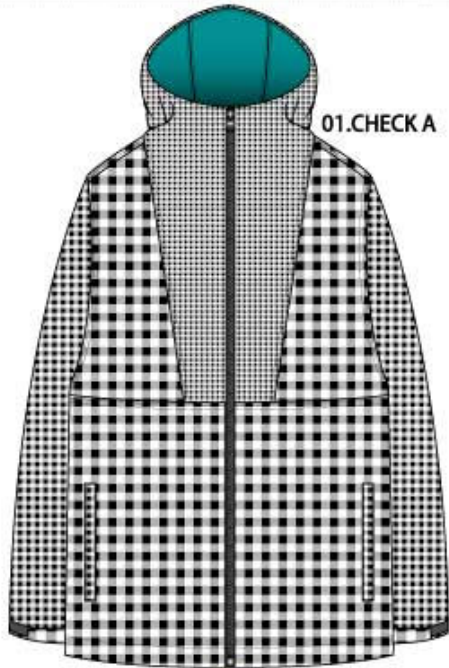

**ITEM
WORK SHIRTS**

ITEM STYLE	
ITEM No	SL-94136
COLOR	01.CHAMBRAY 02.HICKORY 03.CMB/CDR 04.HKR/CDR
DEL.	9/MID
PRICE	¥5,900

MATERIAL	
M	100%

SPEC			
	M	L	XL
LENGTH	70	72	74
CHEST	52	54	57

**ITEM
CHINO PANTS**

ITEM STYLE	
ITEM No	SL-96130
COLOR	01.BEIGE 02.BLACK 03.BROWN
DEL	8/END
PRICE	¥7,500

MATERIAL	
綿: 100%	生産: 中国
CHINO PU バイビングシューズ	
Scovil Zipper	
YKK /ロックシッチ YKK リベット	

SPEC			
	M	L	XL
WAIST	84	88	92

ITEM STYLE	
ITEM No	SL-96133
COLOR	01.BLK 02.CHL 03.GRY 04.PRL 05.BGN
SIZE	M/L
DEL	IN STOCK
PRICE	¥2,500

LONG PINE

ITEM STYLE	
ITEM No	SL-97104
COLOR	01.CK A 02. CK B 03.CK C
DEL	9/END*
PRICE	¥8,900

SPEC			
	M	L	XL
LENGTH	68	71	74
CHEST	54	56	68

MATERIAL	
材: 100%	生産: CHINA
POCKETS ZIPPER: Scovill Coll Zipper	

LONG PINE

ITEM STYLE	
ITEM No	SL-97108
COLOR	01.CK A 02.CK B 03.CK C
DEL	9/END*
PRICE	¥8,900
SPEC	
	M L XL
LENGTH	68 71 74
CHEST	52 55 58
MATERIAL	
COTTON	100%
生産	CHINA
POCKETS ZIPPER: Scovill Coil Zipper	
SNAP: YKK SNAP PARMEX	